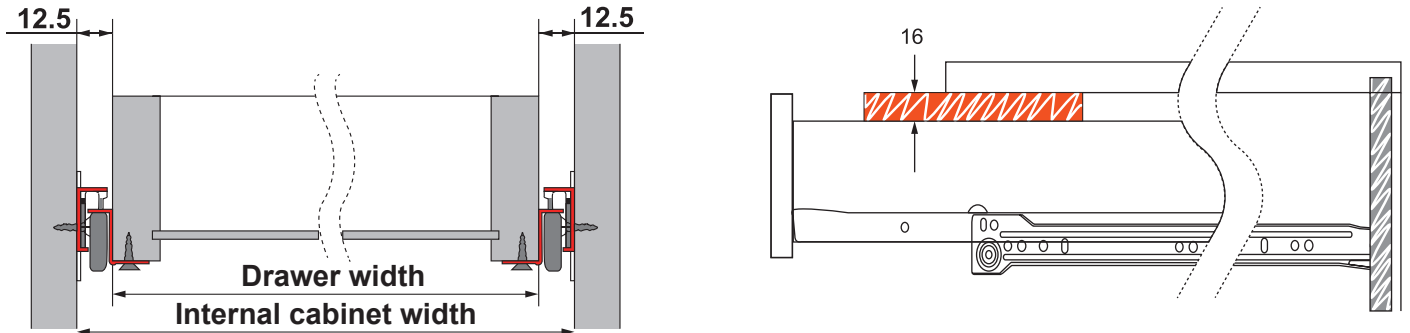

● **Basic spec**

- Bottom mounted
- Length : 250mm - 600mm
- Height of slide : 34mm
- Slide space : 12.5mm each side
- Slide space adjustment :  $\pm 0.5$ mm
- Finishing : powder coated
- Material : 1.35mm cold-rolled steel
- Single extension : self closing
- Loading : 25 kg / 18"
- Smooth and silent movement
- Double stopper for slipping protection

• Space required

• Specification

Item No.	Size	Extension length	A	B	C	D	E	F	G	O	P
TCH-22101250	10" 250mm	163	250	128	--	--	--	--	15	--	110
TCH-22101300	12" 300mm	213	300	128	224	--	--	--	15	--	160
TCH-22101350	14" 350mm	263	350	128	224	--	--	--	15	--	210
TCH-22101400	16" 400mm	313	400	128	224	--	--	--	15	--	260
TCH-22101450	18" 450mm	363	450	128	224	352	--	--	15	--	310
TCH-22101500	20" 500mm	413	500	128	224	352	416	--	15	--	360
TCH-22101550	22" 550mm	433	550	128	224	352	416	64	15	202	410
TCH-22101600	24" 600mm	483	600	128	224	352	416	64	22	228	460