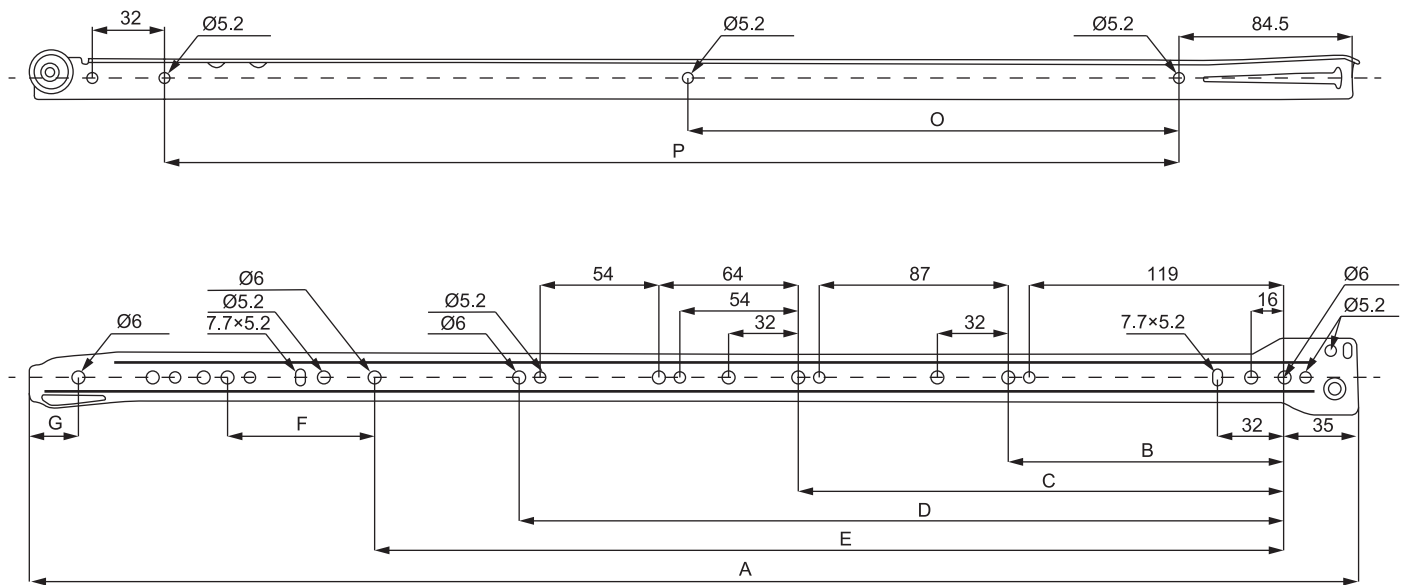

● **Basic spec**

- Bottom mounted
- Length : 250mm - 600mm
- Height of slide : 34mm
- Slide space : 12.5mm each side
- Slide space adjustment :  $\pm 0.5$ mm
- Finishing : powder coated
- Material : 1.35mm cold-rolled steel
- Single extension : self closing
- Loading : 25 kg / 18"
- Smooth and silent movement
- Double stopper for slipping protection

• Space required

• Specification

Item No.	Size	Extension length	A	B	C	D	E	F	G	O	P
TCH-22101250	10" 250mm	163	250	128	--	--	--	--	15	--	110
TCH-22101300	12" 300mm	213	300	128	224	--	--	--	15	--	160
TCH-22101350	14" 350mm	263	350	128	224	--	--	--	15	--	210
TCH-22101400	16" 400mm	313	400	128	224	--	--	--	15	--	260
TCH-22101450	18" 450mm	363	450	128	224	352	--	--	15	--	310
TCH-22101500	20" 500mm	413	500	128	224	352	416	--	15	--	360
TCH-22101550	22" 550mm	433	550	128	224	352	416	64	15	202	410
TCH-22101600	24" 600mm	483	600	128	224	352	416	64	22	228	460