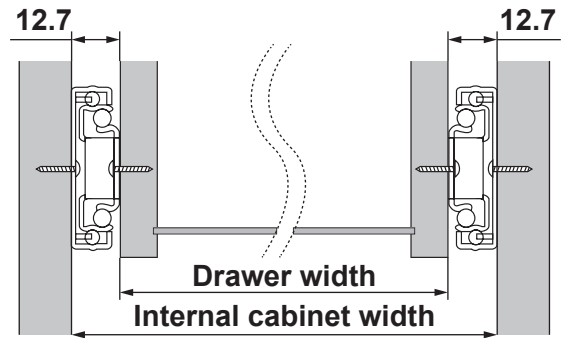

### ● Basic spec

- Side mounted
- Length : 250mm - 600mm
- Height of slide : 45mm
- Slide space : 12.7mm each side
- Slide space adjustment :  $\pm 0.5$ mm
- Finishing : Electrolysis
- Material : 1.0 - 1.0 - 1.2 mm stainless steel
- Loading : 35 kg / 18"
- Smooth and silent movement
- Soft closing

● **Material**

NO.	Thickness
1	1.0 mm
2	1.0 mm
3	1.2 mm

● **Space required**

● **Specification**

Item No.	Size	Extension length	A	B	C	D	O	P
TCH-22202250	10" 250mm	147	250	--	--	--	--	140.5
TCH-22202300	12" 300mm	248	300	96	--	--	64	190.5
TCH-22202350	14" 350mm	315	350	72.5	128	--	96	240.5
TCH-22202400	16" 400mm	380	400	128	183.5	--	128	290.5
TCH-22202450	18" 450mm	446	450	128	224	--	160	340.5
TCH-22202500	20" 500mm	496	500	128	224	288	192	390.5
TCH-22202550	22" 550mm	546	550	128	224	320	192	440.5
TCH-22202600	24" 600mm	596	600	128	224	352	224	490.5