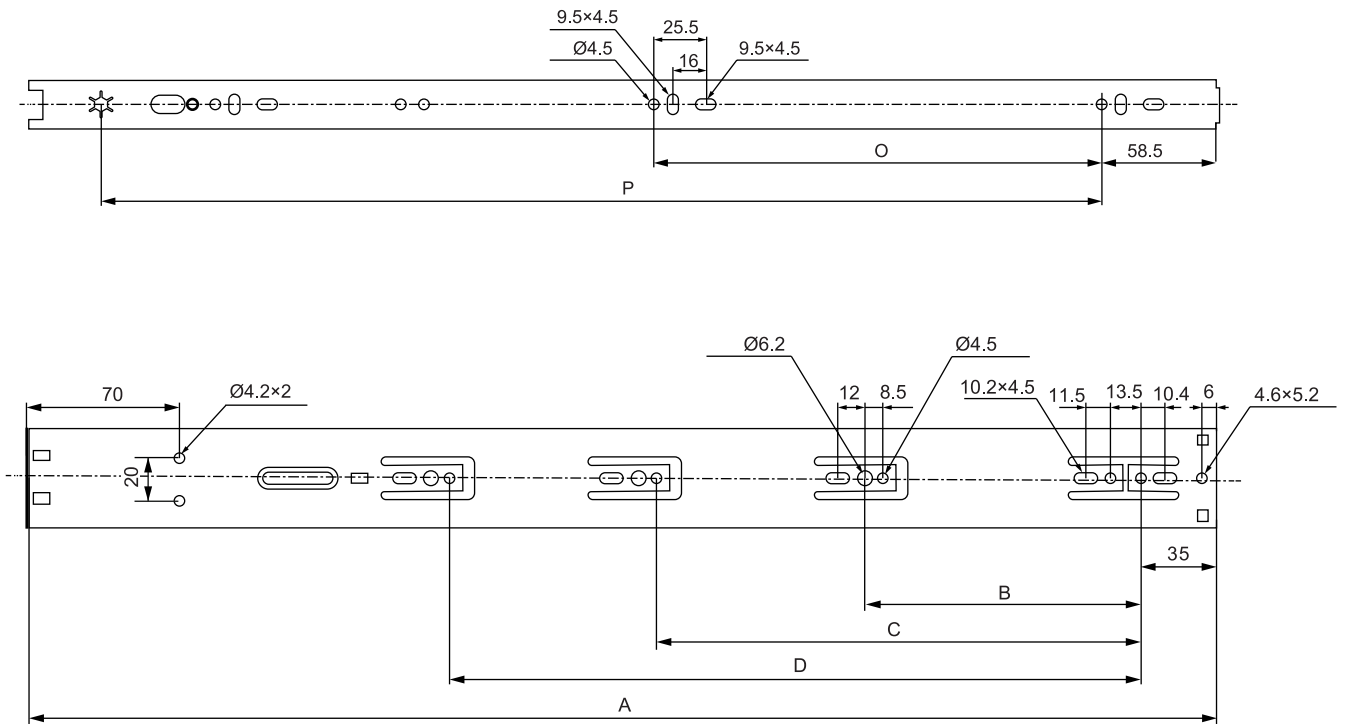

### ● Basic spec

- Side mounted
- Length : 250mm - 600mm
- Height of slide : 45mm
- Slide space : 12.7mm each side
- Slide space adjustment :  $\pm 0.5$ mm
- Finishing : Electrolysis
- Material : 1.0 - 1.0 - 1.2 mm stainless steel
- Loading : 35 kg / 18"
- Smooth and silent movement
- Soft closing

● **Material**

NO.	Thickness
1	1.0 mm
2	1.0 mm
3	1.2 mm

● **Space required**

● **Specification**

Item No.	Size	Extension length	A	B	C	D	O	P
TCH-22202250	10" 250mm	147	250	--	--	--	--	140.5
TCH-22202300	12" 300mm	248	300	96	--	--	64	190.5
TCH-22202350	14" 350mm	315	350	72.5	128	--	96	240.5
TCH-22202400	16" 400mm	380	400	128	183.5	--	128	290.5
TCH-22202450	18" 450mm	446	450	128	224	--	160	340.5
TCH-22202500	20" 500mm	496	500	128	224	288	192	390.5
TCH-22202550	22" 550mm	546	550	128	224	320	192	440.5
TCH-22202600	24" 600mm	596	600	128	224	352	224	490.5