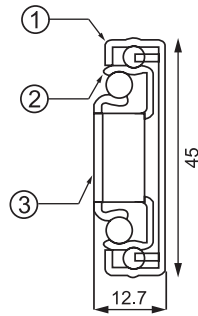

## SOFT CLOSING BALL BEARING SLIDES

S.S. SOFT CLOSING BALL BEARING SLIDES 45mm

TCH-22202 SERIES

### ● Basic spec

- Side mounted
- Length : 250mm - 600mm
- Height of slide : 45mm
- Slide space : 12.7mm each side
- Slide space adjustment :  $\pm 0.5$ mm
- Finishing : Electrolysis
- Material : 1.0 - 1.0 - 1.2 mm stainless steel
- Loading : 35 kg / 18"
- Smooth and silent movement
- Soft closing

● **Material**

NO.	Thickness
1	1.0 mm
2	1.0 mm
3	1.2 mm

● **Space required**

● **Specification**

Item No.	Size	Extension length	A	B	C	D	O	P
TCH-22202250	10" 250mm	147	250	--	--	--	--	140.5
TCH-22202300	12" 300mm	248	300	96	--	--	64	190.5
TCH-22202350	14" 350mm	315	350	72.5	128	--	96	240.5
TCH-22202400	16" 400mm	380	400	128	183.5	--	128	290.5
TCH-22202450	18" 450mm	446	450	128	224	--	160	340.5
TCH-22202500	20" 500mm	496	500	128	224	288	192	390.5
TCH-22202550	22" 550mm	546	550	128	224	320	192	440.5
TCH-22202600	24" 600mm	596	600	128	224	352	224	490.5