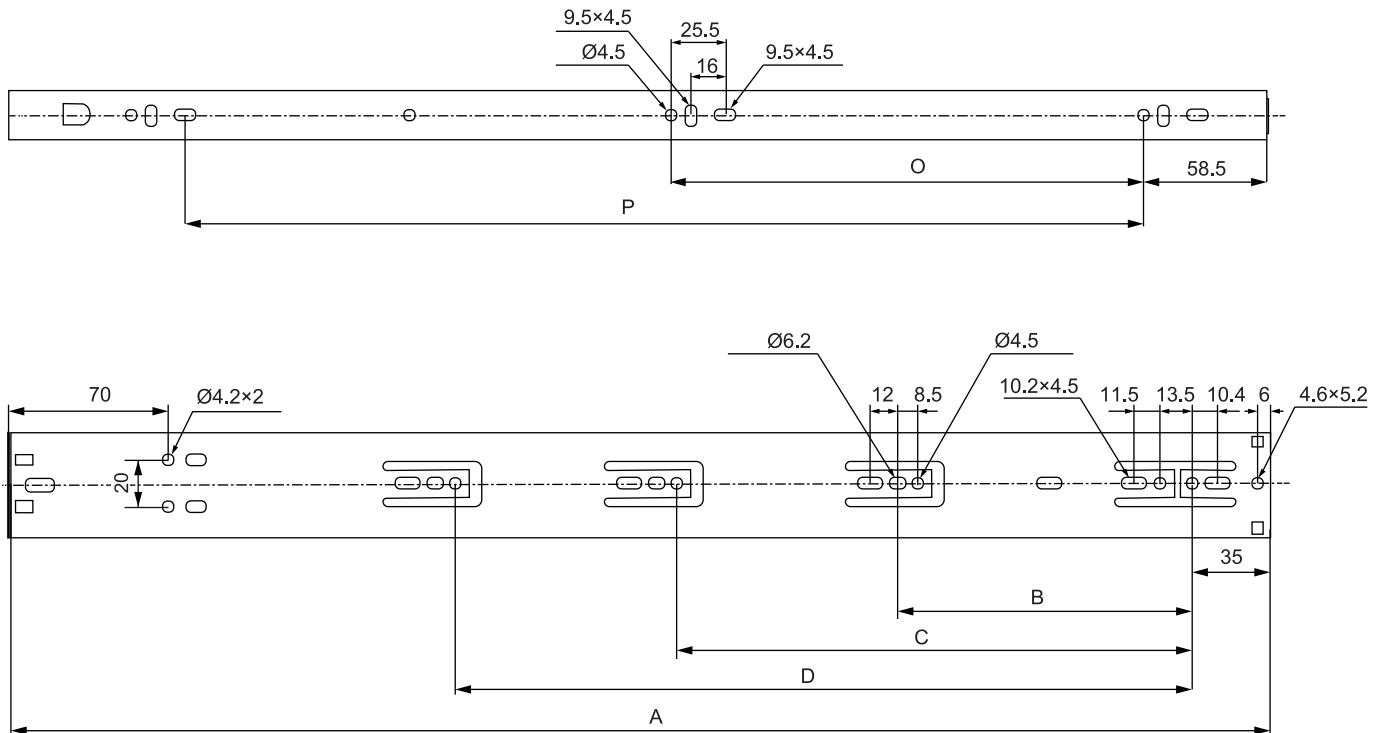

● **Basic spec**

- Side mounted
- Length : 250mm - 600mm
- Height of slide : 45mm
- Slide space : 12.7mm each side
- Slide space adjustment : ± 0.5 mm
- Finishing : Nickel plated
- Material : 1.2 - 1.2 - 1.5 mm cold-rolled steel
- Loading : 35 kg / 18"
- Smooth and silent movement
- Locker with rebounding

• **Material**

NO.	Thickness
1	1.2 mm
2	1.2 mm
3	1.5 mm

• **Space required**

• **Specification**

Item No.	Size	Extension length	A	B	C	D	O	P
TCH-22301250	10" 250mm	195	250	--	--	--	--	--
TCH-22301300	12" 300mm	280	300	96	--	--	80	176.5
TCH-22301350	14" 350mm	350	350	72.5	128	--	128	224.5
TCH-22301400	16" 400mm	400	400	128	183.5	--	128	256.5
TCH-22301450	18" 450mm	450	450	128	224	--	160	296.5
TCH-22301500	20" 500mm	500	500	128	224	288	192	360.5
TCH-22301550	22" 550mm	550	550	128	224	320	192	392.5
TCH-22301600	24" 600mm	600	600	128	224	352	224	456.5