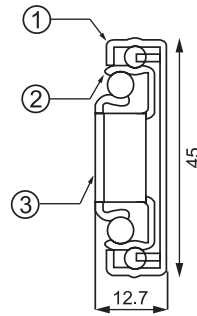

● **Basic spec**

- Side mounted
- Length : 250mm - 600mm
- Height of slide : 45mm
- Slide space : 12.7mm each side
- Slide space adjustment : ± 0.5 mm
- Finishing : Nickel plated
- Material : 1.2 - 1.2 - 1.5 mm cold-rolled steel
- Loading : 35 kg / 18"
- Smooth and silent movement
- Locker with rebounding

• **Material**

NO.	Thickness
1	1.2 mm
2	1.2 mm
3	1.5 mm

• **Space required**

• **Specification**

Item No.	Size	Extension length	A	B	C	D	O	P
TCH-22301250	10" 250mm	195	250	--	--	--	--	--
TCH-22301300	12" 300mm	280	300	96	--	--	80	176.5
TCH-22301350	14" 350mm	350	350	72.5	128	--	128	224.5
TCH-22301400	16" 400mm	400	400	128	183.5	--	128	256.5
TCH-22301450	18" 450mm	450	450	128	224	--	160	296.5
TCH-22301500	20" 500mm	500	500	128	224	288	192	360.5
TCH-22301550	22" 550mm	550	550	128	224	320	192	392.5
TCH-22301600	24" 600mm	600	600	128	224	352	224	456.5