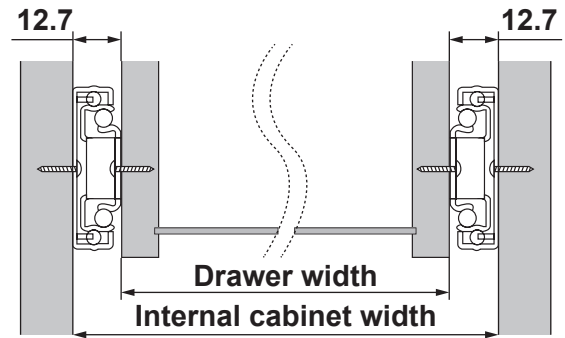

● **Basic spec**

- Side mounted
- Length : 250mm - 600mm
- Height of slide : 45mm
- Slide space : 12.7mm each side
- Slide space adjustment : ± 0.5 mm
- Finishing : Nickel plated
- Material : 1.2 - 1.2 - 1.5 mm cold-rolled steel
- Loading : 35 kg / 18"
- Smooth and silent movement
- Locker with rebounding

• **Material**

NO.	Thickness
1	1.2 mm
2	1.2 mm
3	1.5 mm

• **Space required**

• **Specification**

Item No.	Size	Extension length	A	B	C	D	O	P
TCH-22301250	10" 250mm	195	250	--	--	--	--	--
TCH-22301300	12" 300mm	280	300	96	--	--	80	176.5
TCH-22301350	14" 350mm	350	350	72.5	128	--	128	224.5
TCH-22301400	16" 400mm	400	400	128	183.5	--	128	256.5
TCH-22301450	18" 450mm	450	450	128	224	--	160	296.5
TCH-22301500	20" 500mm	500	500	128	224	288	192	360.5
TCH-22301550	22" 550mm	550	550	128	224	320	192	392.5
TCH-22301600	24" 600mm	600	600	128	224	352	224	456.5