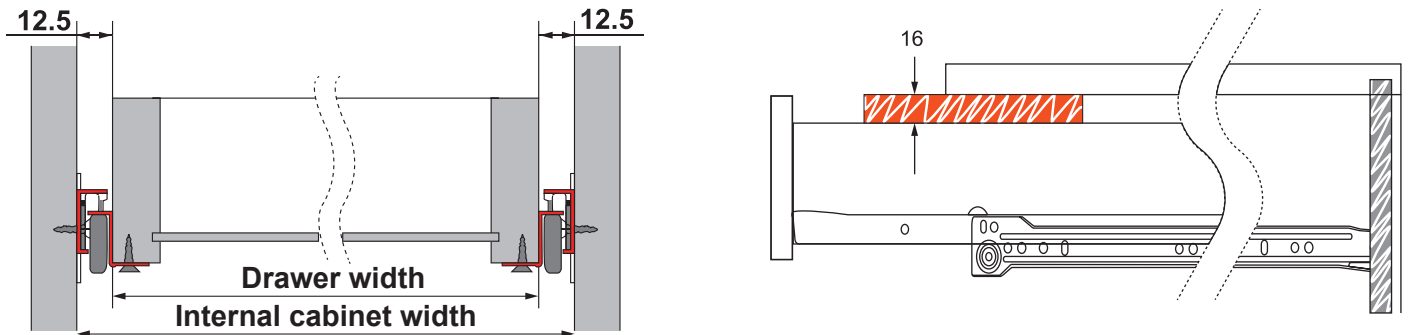

● **Basic spec**

- Bottom mounted
- Length : 250mm - 600mm
- Height of slide : 34mm
- Slide space : 12.5mm each side
- Slide space adjustment :  $\pm 0.5$ mm
- Finishing : powder coated
- Material : 1.35mm cold-rolled steel
- Single extension : self closing
- Loading : 25 kg / 18"
- Smooth and silent movement
- Double stopper for slipping protection

• Space required

• Specification

Item No.	Size	Extension length	A	B	C	D	E	F	G	O	P
TCH-22101250	10" 250mm	163	250	128	--	--	--	--	15	--	110
TCH-22101300	12" 300mm	213	300	128	224	--	--	--	15	--	160
TCH-22101350	14" 350mm	263	350	128	224	--	--	--	15	--	210
TCH-22101400	16" 400mm	313	400	128	224	--	--	--	15	--	260
TCH-22101450	18" 450mm	363	450	128	224	352	--	--	15	--	310
TCH-22101500	20" 500mm	413	500	128	224	352	416	--	15	--	360
TCH-22101550	22" 550mm	433	550	128	224	352	416	64	15	202	410
TCH-22101600	24" 600mm	483	600	128	224	352	416	64	22	228	460