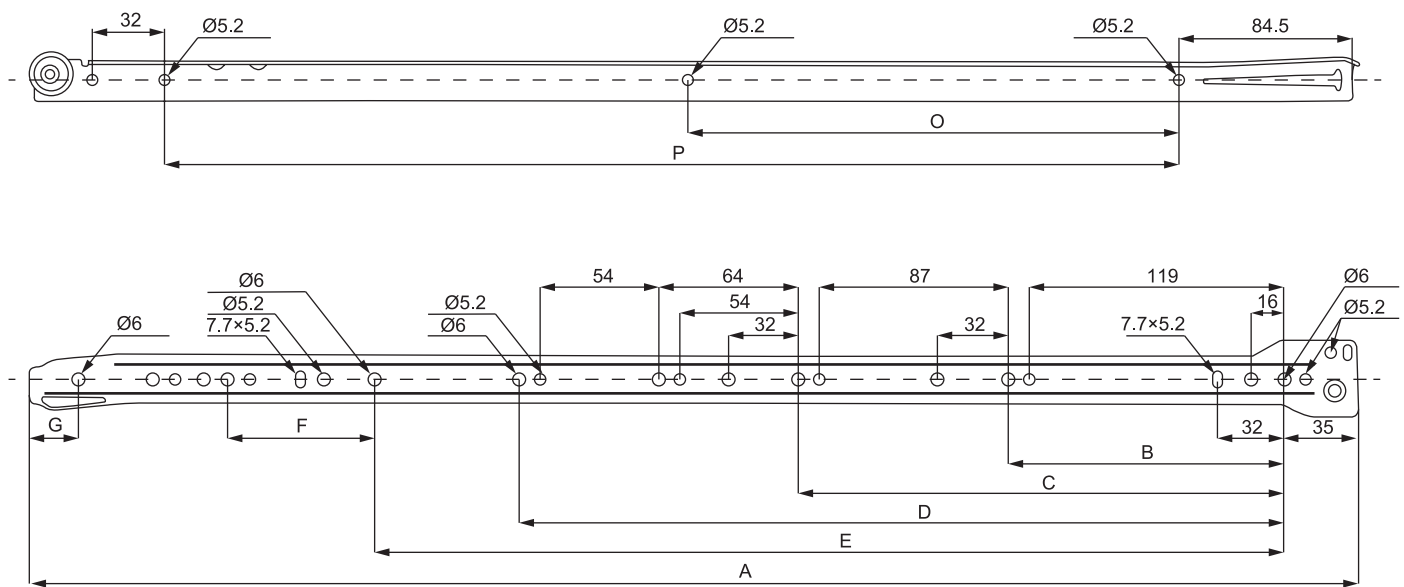

● **Basic spec**

- Bottom mounted
- Length : 250mm - 600mm
- Height of slide : 34mm
- Slide space : 12.5mm each side
- Slide space adjustment :  $\pm 0.5$ mm
- Finishing : powder coated
- Material : 1.35mm cold-rolled steel
- Single extension : self closing
- Loading : 25 kg / 18"
- Smooth and silent movement
- Double stopper for slipping protection

• Space required

• Specification

Item No.	Size	Extension length	A	B	C	D	E	F	G	O	P
TCH-22101250	10" 250mm	163	250	128	--	--	--	--	15	--	110
TCH-22101300	12" 300mm	213	300	128	224	--	--	--	15	--	160
TCH-22101350	14" 350mm	263	350	128	224	--	--	--	15	--	210
TCH-22101400	16" 400mm	313	400	128	224	--	--	--	15	--	260
TCH-22101450	18" 450mm	363	450	128	224	352	--	--	15	--	310
TCH-22101500	20" 500mm	413	500	128	224	352	416	--	15	--	360
TCH-22101550	22" 550mm	433	550	128	224	352	416	64	15	202	410
TCH-22101600	24" 600mm	483	600	128	224	352	416	64	22	228	460